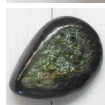

48. Pierre "Etre rejeté"

Diopside

Note : Pas noté

Prix

Prix de base avec taxes

Prix :30,00 CHF

Remise